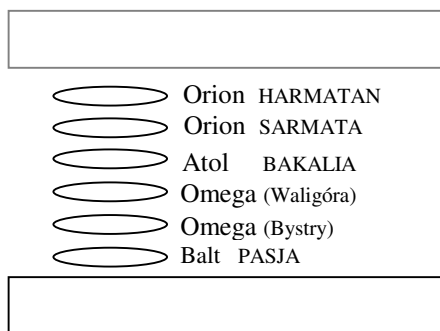

Rozmieszczenie jachtów na przystani RJKP

SLIP

Łódź wędkarska
D. Przybylska